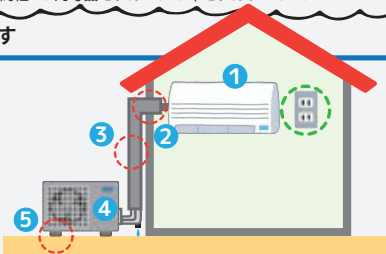

10.0万円(税別)

③富士通ゼネラル / AH シリーズ (廉価版) 2016年 / AS-A256H

6畳

8.9万円(税別)

④三菱電機 / GV シリーズ 2016年モデル / MSZ-GV2216-W
⑤日立 / 電材商社 AJ 同等品モデル 2016年モデル / RAS-KJ22F

標準工事内容

※標準工事以外は別途費用が発生する場合があります

- 1 エアコン取付工事
 - 2 配管穴あけ
木造・モルタル1ヶ所まで
(壁の状況により別途費用発生します)
 - 3 エアコンと室外機の配管工事
化粧カバー仕上げ (配管4m以内)
 - 4 室外機設置
(室外機は大地置き、
又はベランダ置き)
 - 5 室外機ブロック架台設置
- 専用コンセントの設置は
別途費用が発生します