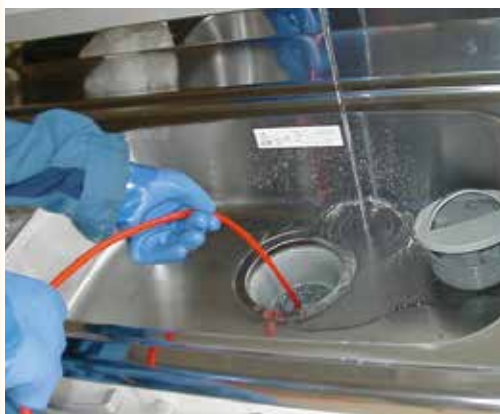

■ 24 時間待応 水漏れ・つまり

急なトラブルにも 24 時間待応します。
お困りの時は、まずお電話ください！

水道管や排水管の水漏れ、つまりなどの緊急トラブルに 24 時間 365 日
待応しています。

 **0120-32-2469**

こんな時はお電話ください

トイレのつまり・水漏れ	異物をつまらせてしまった、水が流れにくい、便器から水があふれたなど、トイレのつまり・水漏れを修理します。
キッチンのつまり・水漏れ	蛇口から水が漏れる、排水口から水が流れない、悪臭がするなど、キッチンのつまり・水漏れを修理します。
お風呂、洗面所のつまり・水漏れ	浴槽の水が流れない、洗面所の水が出ない、蛇口から水が漏れるなど、お風呂や洗面所のつまり・水漏れを修理します。
排水管、下水管のつまり・水漏れ	排水口から水があふれ出てくる、排水口から水が流れないなど、排水管や下水管のつまり・水漏れを修理します。

排水管の内部を高圧洗浄車を使って洗浄。
つまりの原因となる異物を除去します。

水漏れ箇所を調査し、適切に対処します。

害虫駆除

スズメバチやシロアリ、ゴキブリなど、それぞれの害虫に合った駆除方法を施工します。害虫にお困りの際はお気軽にご相談ください。

スズメバチの巣

シロアリ被害の家

清掃業務

維持管理業務
調査
診断
分析