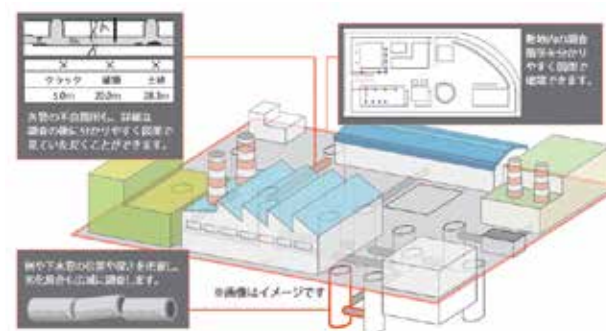

■ A-TEC 株式会社

環境再生事業の価値を高め、

お客様の生活および事業環境を整備します

減災 MAP システム・水処理施設のコンサルタントとして、昨今の厳しい排水処理基準を適合させるだけでなく生産性やコスト削減等の幅広い提案、管路の維持管理及び減災コンサルなど環境再生に関する全ての事案に対し、有益な提案を行います。

A-TEC 株式会社

〒 457-0038 愛知県名古屋市南区桜本町 141 番地 1 小林ビル 302

TEL (052) 829-1117 FAX (052) 829-1118

HP <http://a-tec-consulting.co.jp/>